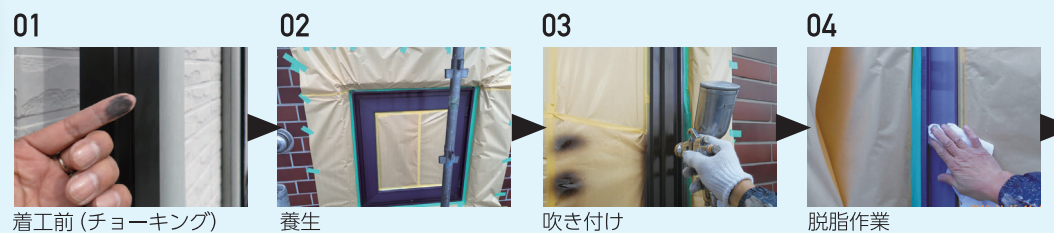

画期的な塗装がゾクゾク登場!

6月末まで
ご契約のお客様
10%OFF

樹脂サッシ塗装

樹脂サッシ専用塗料と
特殊技術により、
新品同様に早変わり!

10,000円/1カ所~
(税込11,000円)

※サッシの形状、大きさによって金額は異なります。

POINT 樹脂サッシの取り替え不要。特殊塗料の開発により、塗装をすることで樹脂サッシが新品同様に生まれ変わります。

樋内部の 防水塗装

通常施工金額
10,000円/1m (5工程)
(税込11,000円)

※下地処理、足場代、コーキング全面打替え含む

POINT 樋内部の皮膜の耐久年数は25年と言われています。それ以上経過している樋は、メンテナンスをお勧めします。

バルコニーの 防水塗装

通常施工金額
10,000円/m² (5工程)
(税込11,000円)

※サッシの形状、大きさによって金額は異なります。

POINT 耐久年数が過ぎた防水を雨漏りする前に塗り替えましょう。